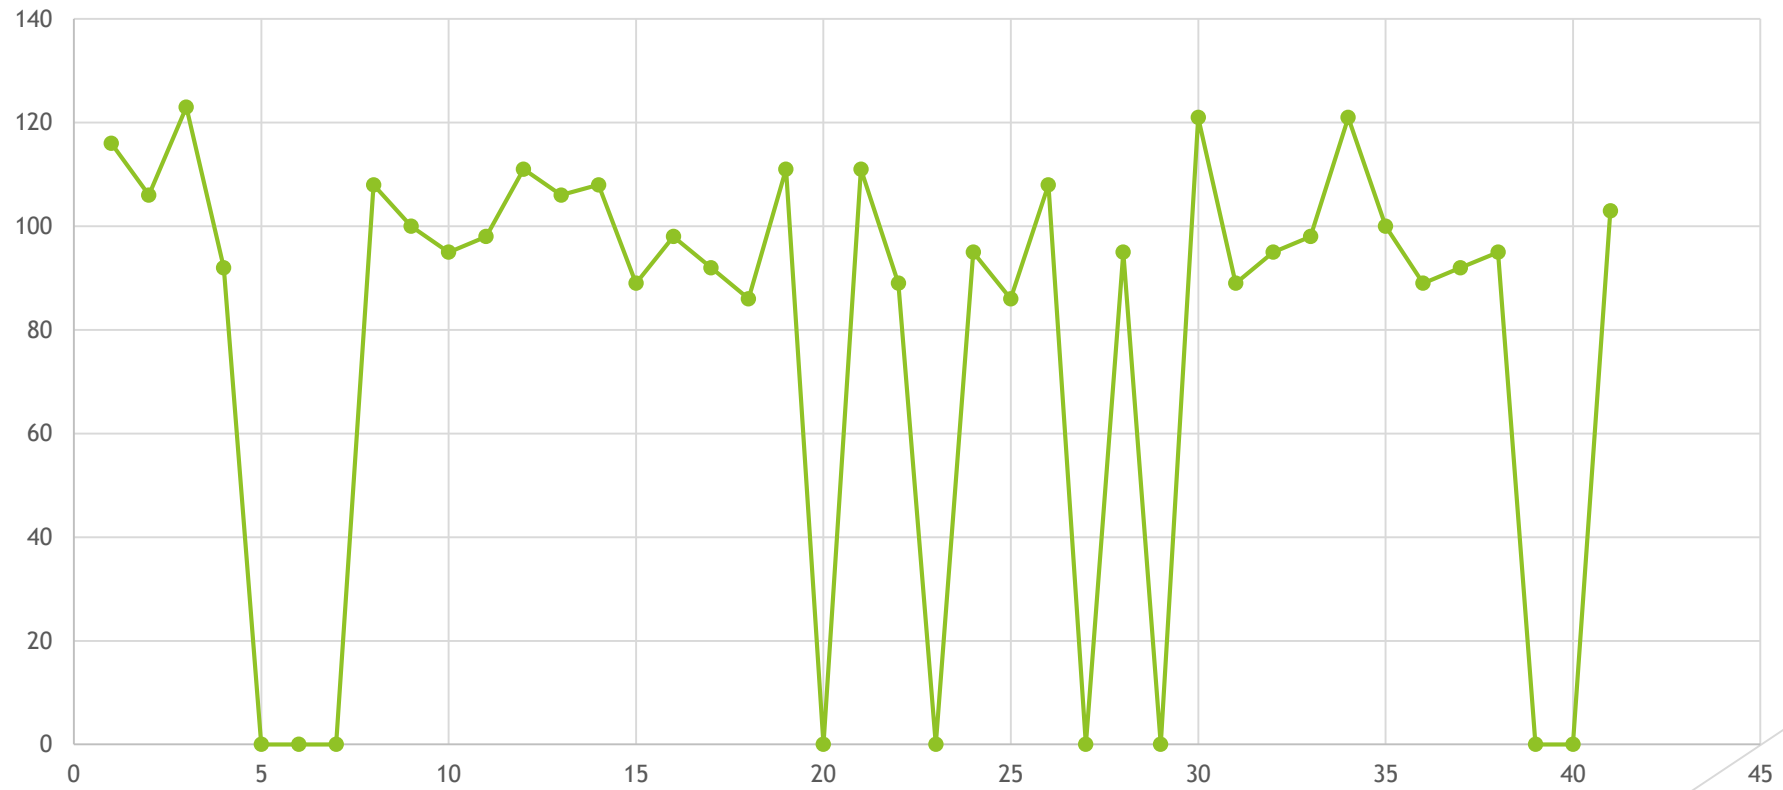

RESULTADOS PRUEBAS BILINGÜISMO

CURSO 24-25

COLEGIO JESÚS MAESTRO
MADRID
Centro Concertado Bilingüe

NIVELES OBTENIDOS

PRUEBAS BILINGÜISMO 24/25

■ A2 ■ A1 ■ B1 ■ ALUMNOS TOTALES

RESUMEN RESULTADOS OBTENIDOS 6º EP CURSO 24-25

NIVELES SEGÚN PUNTUACIÓN

PUNTUACIONES A2

Reading A2

Writing A2

Listening A2

Speaking A2

PUNTUACIONES GLOBALES B1

Reading B1