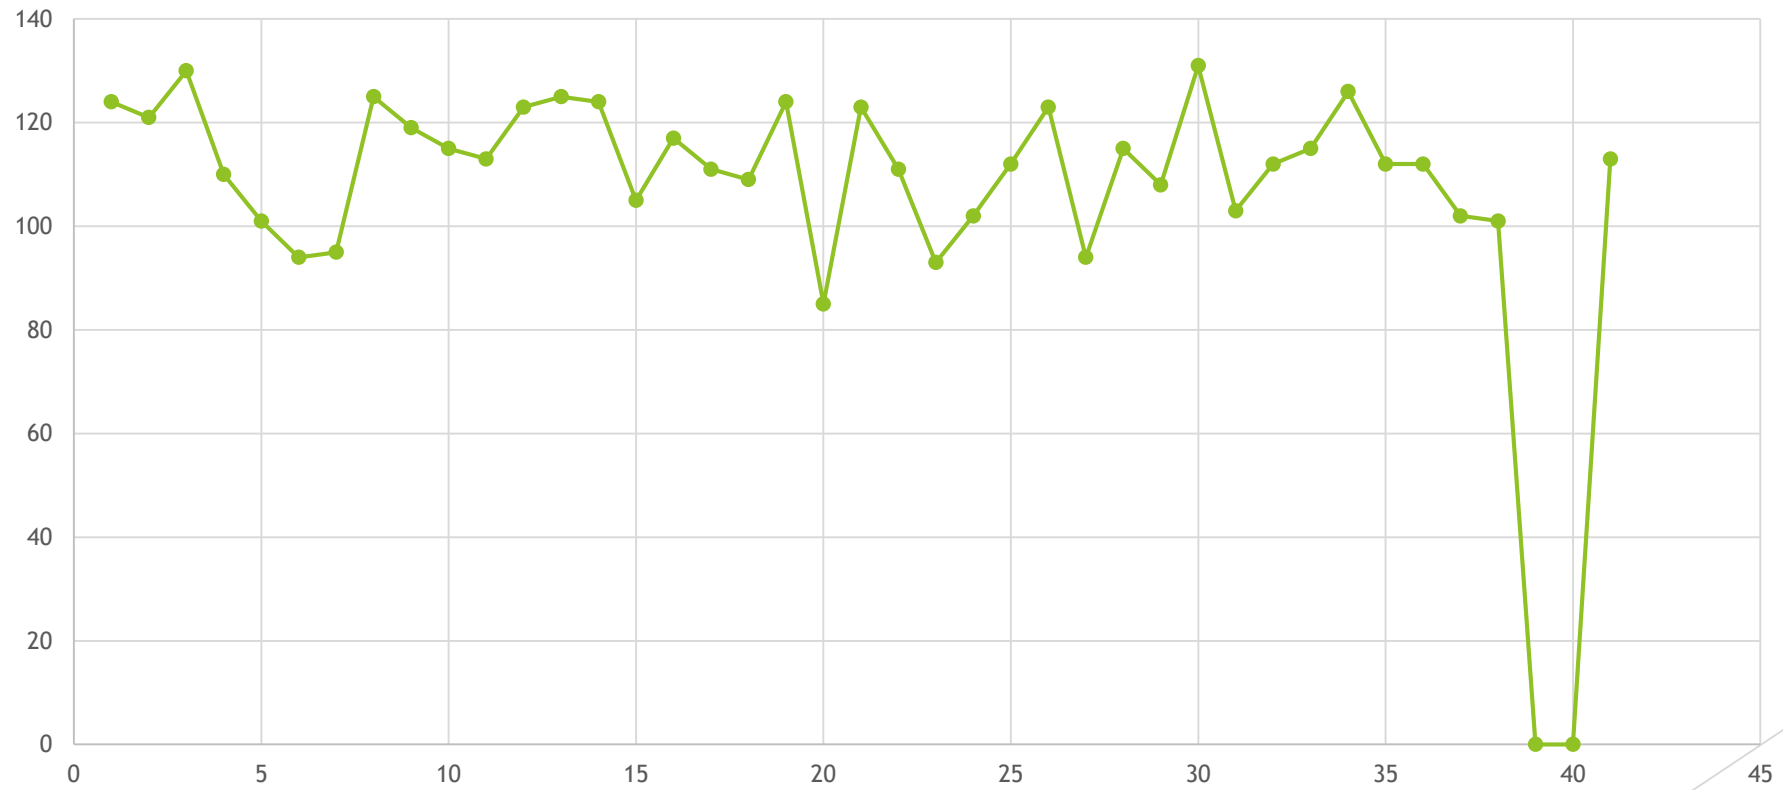

RESULTADOS PRUEBAS BILINGÜISMO

CURSO 24-25

COLEGIO JESÚS MAESTRO
MADRID
Centro Concertado Bilingüe

NIVELES OBTENIDOS

PRUEBAS BILINGÜISMO 24/25

■ A2 ■ A1 ■ B1 ■ ALUMNOS TOTALES

RESUMEN RESULTADOS OBTENIDOS 6º EP CURSO 24-25

NIVELES SEGÚN PUNTUACIÓN

PUNTUACIONES A2

Reading A2

Writing A2

Listening A2

Speaking A2

PUNTUACIONES GLOBALES B1

Reading B1