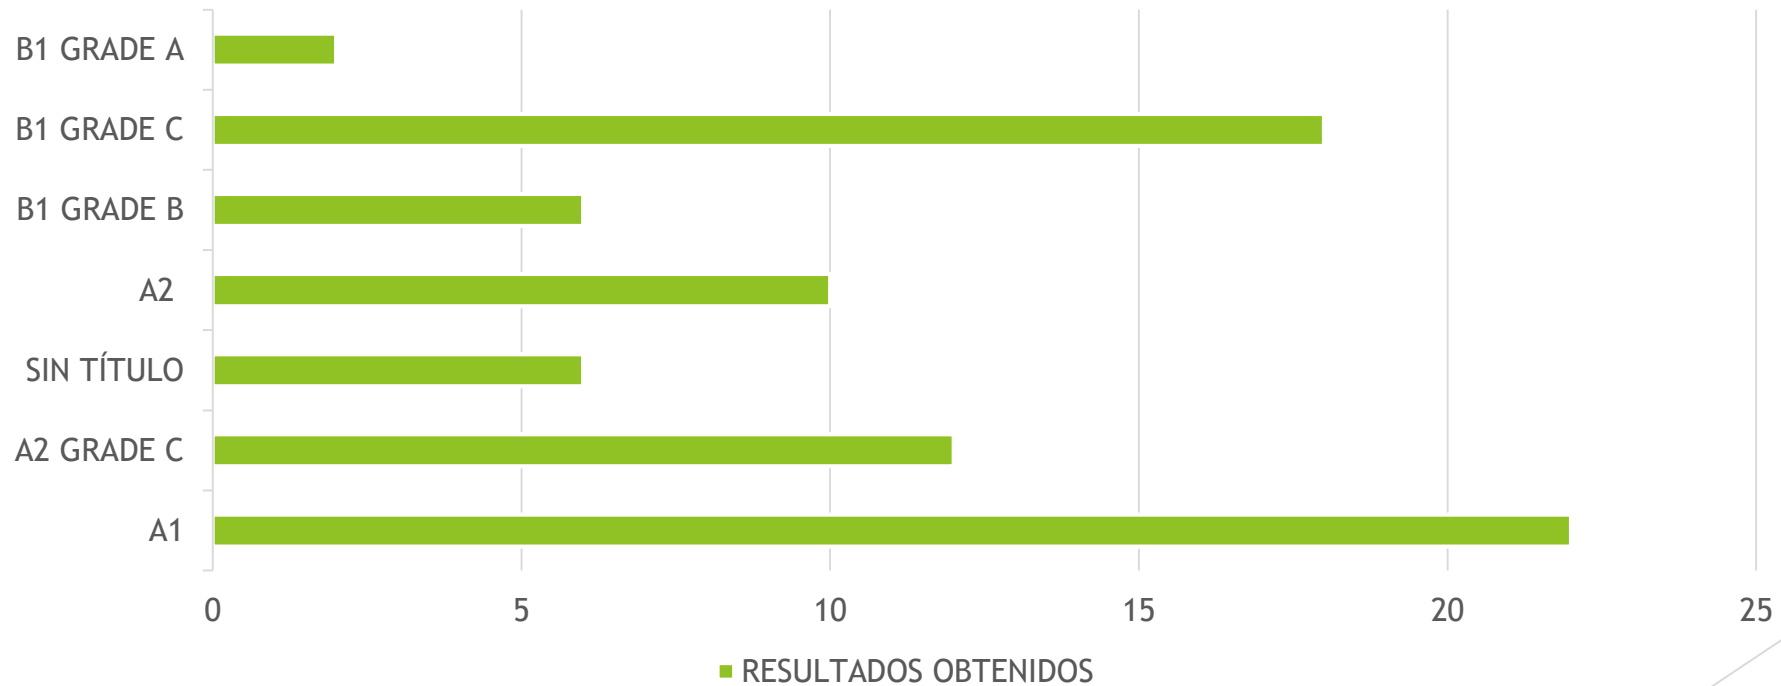

RESULTADOS PRUEBAS BILINGÜISMO

CURSO 24-25

COLEGIO JESÚS MAESTRO
MADRID
Centro Concertado Bilingüe

NIVELES OBTENIDOS

PRUEBAS BILINGÜISMO 24/25

■ A2 ■ A1 ■ B1 ■ ALUMNOS TOTALES

RESUMEN RESULTADOS OBTENIDOS 6º EP CURSO 24-25

NIVELES SEGÚN PUNTUACIÓN

PUNTUACIONES A2

Reading A2

Writing A2

Listening A2

Speaking A2

PUNTUACIONES GLOBALES B1

Reading B1