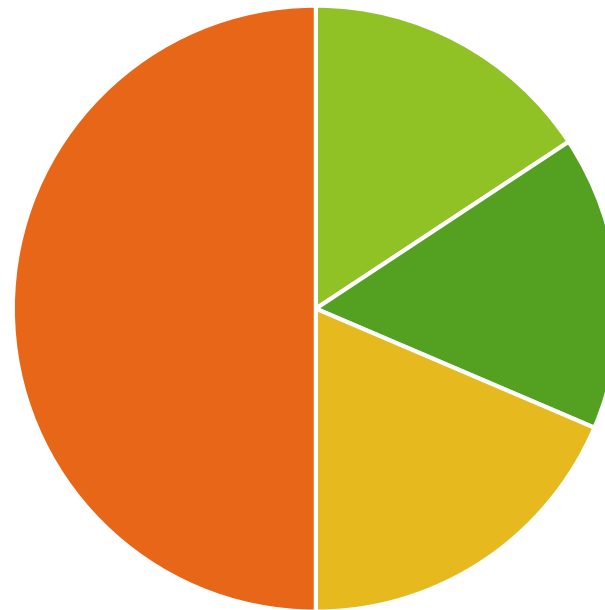

RESULTADOS PRUEBAS BILINGÜISMO

CURSO 24-25

COLEGIO JESÚS MAESTRO
MADRID
Centro Concertado Bilingüe

NIVELES OBTENIDOS

PRUEBAS BILINGÜISMO 24/25

■ A2 ■ A1 ■ B1 ■ ALUMNOS TOTALES

RESUMEN RESULTADOS OBTENIDOS 6º EP CURSO 24-25

NIVELES SEGÚN PUNTUACIÓN

PUNTUACIONES A2

Reading A2

Writing A2

Listening A2

Speaking A2

PUNTUACIONES GLOBALES B1

Reading B1